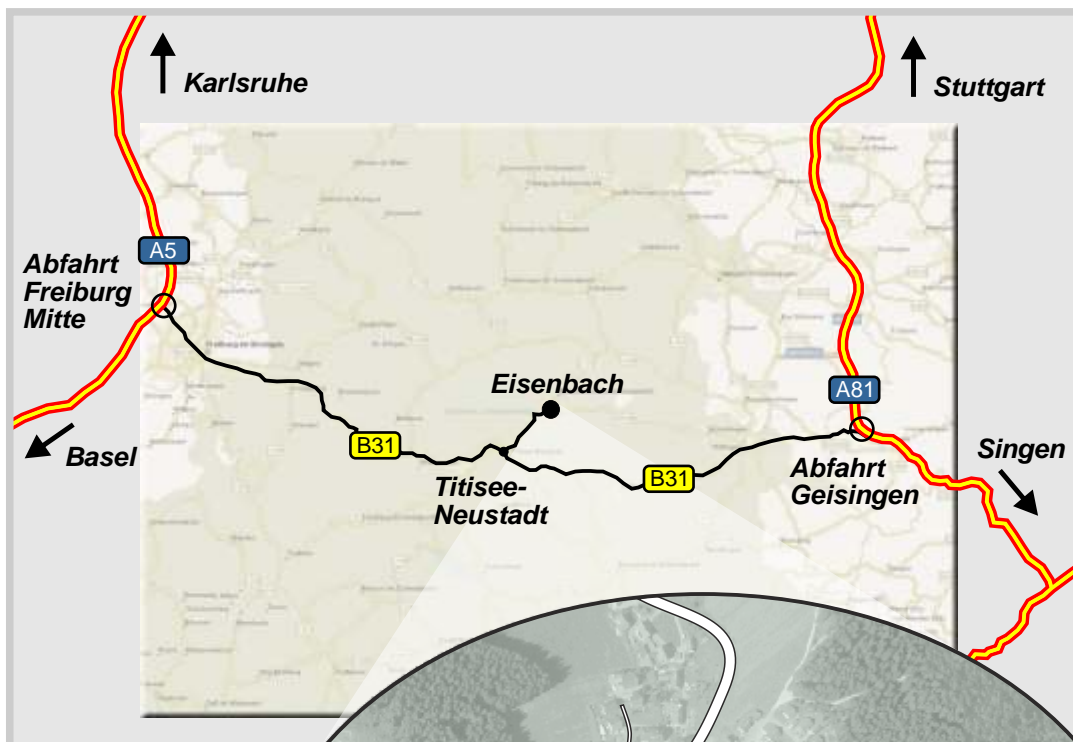

www.f-morat.com

info@f-morat.com

Die F. Morat & Co. GmbH befindet sich im Südwesten Deutschlands (siehe Bild 1).

von der A5

A5 Ausfahrt FR-Mitte (62) auf die B31

Richtung Titisee-Neustadt

Ausfahrt Neustadt-Mitte

Richtung Eisenbach (s. Bild 2)

von der A81

A81 Ausfahrt Geisingen (38) auf die B31

Richtung Titisee-Neustadt

Ausfahrt Neustadt-Mitte

Richtung Eisenbach (s. Bild 2)

Bild 2