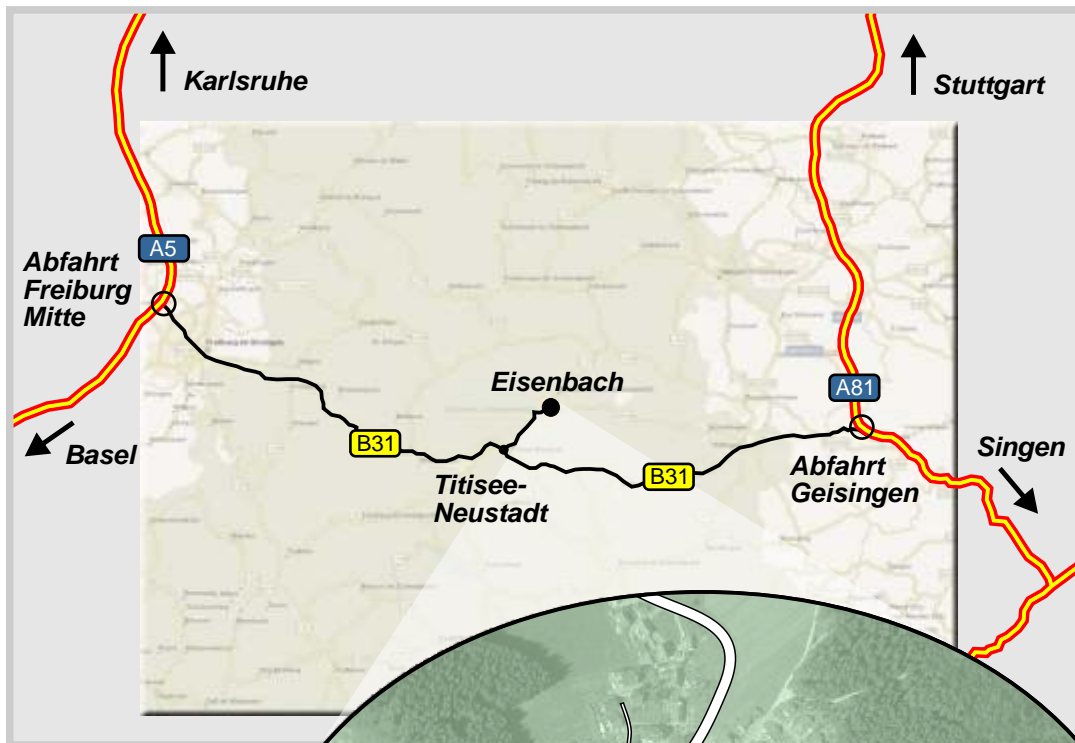

## von der A5

A5 Ausfahrt FR-Mitte (62) auf die B31  
 Richtung Titisee-Neustadt

Ausfahrt Neustadt-Mitte  
 Richtung Eisenbach (s. Bild 2)

## von der A81

A81 Ausfahrt Geisingen (38) auf die B31  
 Richtung Titisee-Neustadt

Ausfahrt Neustadt-Mitte  
 Richtung Eisenbach (s. Bild 2)

Bild 2