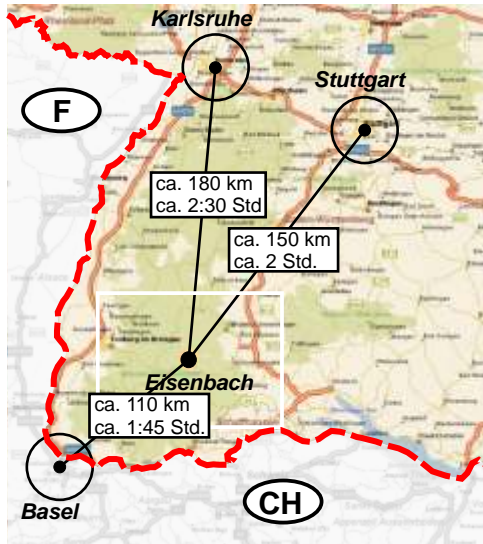

# Anfahrt zu F. Morat Co. & GmbH

Bild 1

Höchst 7a  
 D-79871 Eisenbach  
 Tel. +49 (0) 76 57 / 91 06-0  
 Fax +49 (0) 76 57 / 91 06-40  
 www.f-morat.de  
 info@f-morat.de

Die F. Morat Co. & GmbH befindet sich im Südwesten Deutschlands (siehe Bild 1).

## von der A5

A5 Ausfahrt FR-Mitte (62) auf die B31  
 Richtung Titisee-Neustadt

Ausfahrt Neustadt-Mitte  
 Richtung Eisenbach (s. Bild 2)

## von der A81

A81 Ausfahrt Geisingen (38) auf die B31  
 Richtung Titisee-Neustadt

Ausfahrt Neustadt-Mitte  
 Richtung Eisenbach (s. Bild 2)

Bild 2