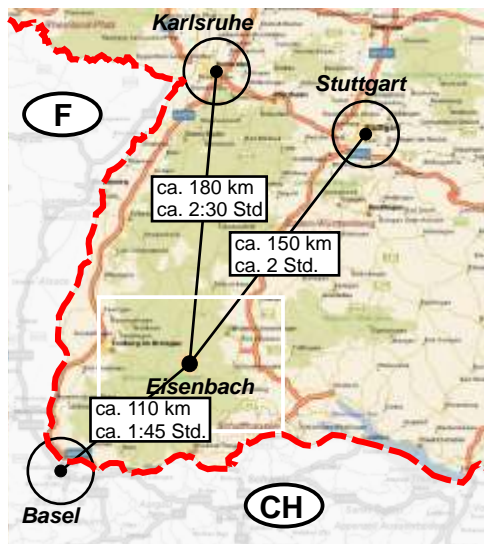

Anfahrt zu F. Morat & Co. GmbH

Bild 1

F. Morat & Co. GmbH

Franz-Morat-Straße 4

Für Navigationsgeräte: Gewerbestraße 2

D-79871 Eisenbach

Tel. +49 (0) 76 57 / 9106-0

Fax +49 (0) 76 57 / 9106-40

www.f-morat.com

info@f-morat.com

Die F. Morat & Co. GmbH befindet sich im Südwesten Deutschlands (siehe Bild 1).

von der A5

A5 Ausfahrt FR-Mitte (62) auf die B31

Richtung Titisee-Neustadt

Ausfahrt Neustadt-Mitte

Richtung Eisenbach (s. Bild 2)

von der A81

A81 Ausfahrt Geisingen (38) auf die B31

Richtung Titisee-Neustadt

Ausfahrt Neustadt-Mitte

Richtung Eisenbach (s. Bild 2)

Bild 2